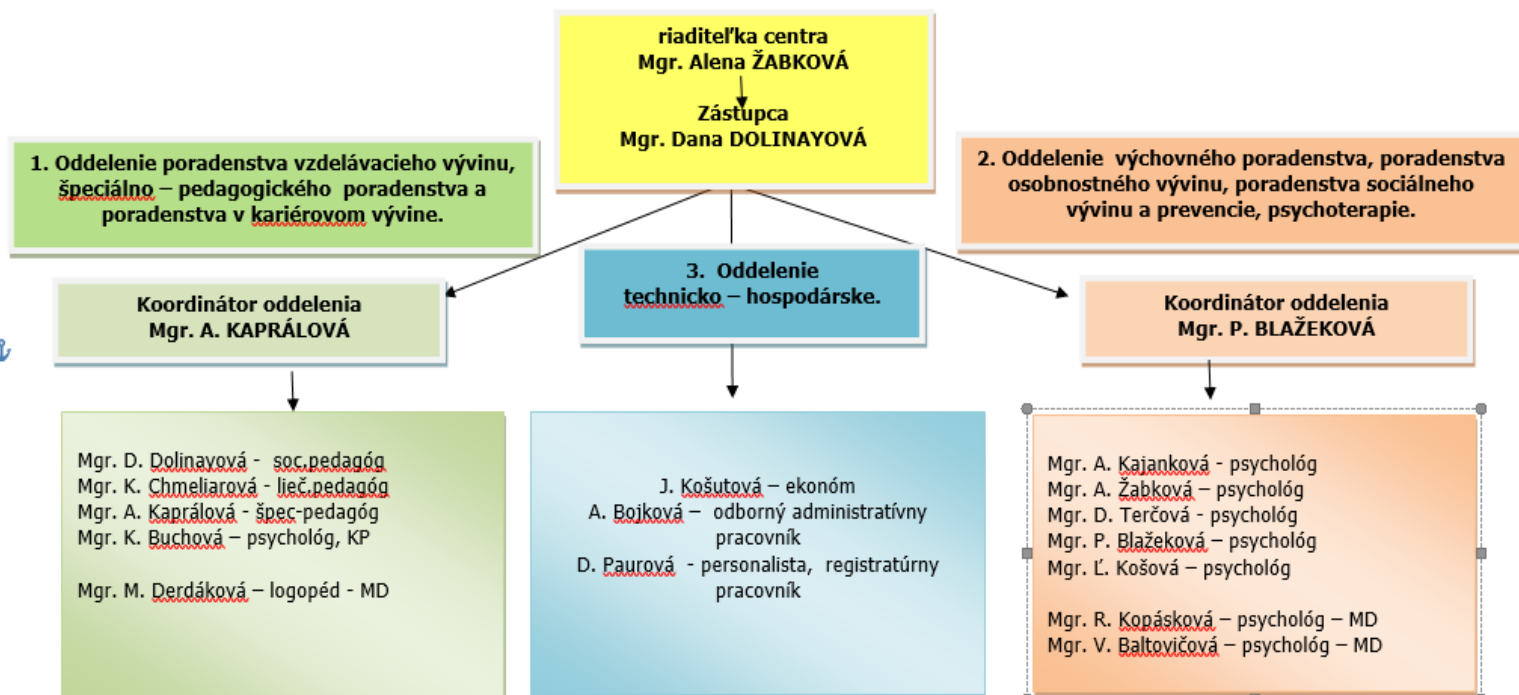

CENTRUM PEDAGOGICKO – PSYCHOLOGICKÉHO PORADENSTVA A PREVENČIE

Komenského 2740, Kysucké Nové Mesto
Telefón: 041 / 421 21 76, 0908 709 992
mail: poradna.kysuca@gmail.com

Meno: Mgr. Alena ŽABKOVÁ
Funkcia: riaditeľka
Povolanie: psychológ
Kontakt: zabkova.poradna@gmail.com
Telefón: 0908 909 830
Odbornosť 2. ATS

Meno: Mgr. Dana DOLINAYOVÁ
Povolanie: sociálny pedagóg
Kontakt: dolinayova.poradna@gmail.com
Telefón: 0911 609 830
Odbornosť 2. ATS